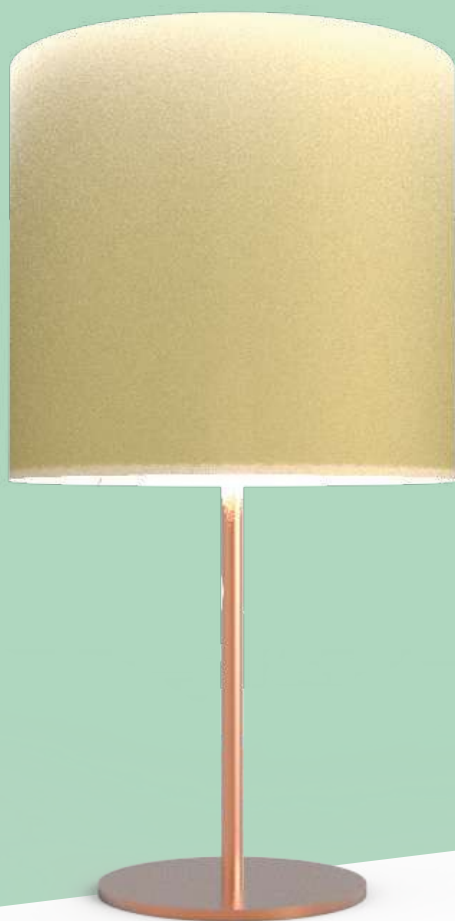

# Iuro

Pendente em alumínio cobreado, latonado, cromado e pintado.

L 5,6 cm

A 8 cm

P 5,6 cm

Led, Eletrônica ou Filamento até 40w  
E27, 127v/220v

# Iuro

Luminária de chão com estrutura em alumínio cobreado, latonado, cromado e pintado, cúpula em tecido a definir.

L 20 cm | A 1,4 m | P 20 cm

Led, Eletrônica ou Filamento até 40w  
E27, 127v/220v

# Iuro

Luminária de mesa com estrutura em alumínio cobreado, latonado, cromado e pintado, cúpula em tecido a definir.

L 15 cm | A 46 cm | P 15 cm

Led, Eletrônica ou Filamento até 40w  
E27, 127v/220v

# mitre

Luminária de chão com estrutura em alumínio cobreado, latonado, cromado e pintado, cúpula em tecido a definir.

L 20 cm | A 1,4 m | P 20 cm

Led, Eletrônica ou Filamento até 40w  
E27, 127v/220v