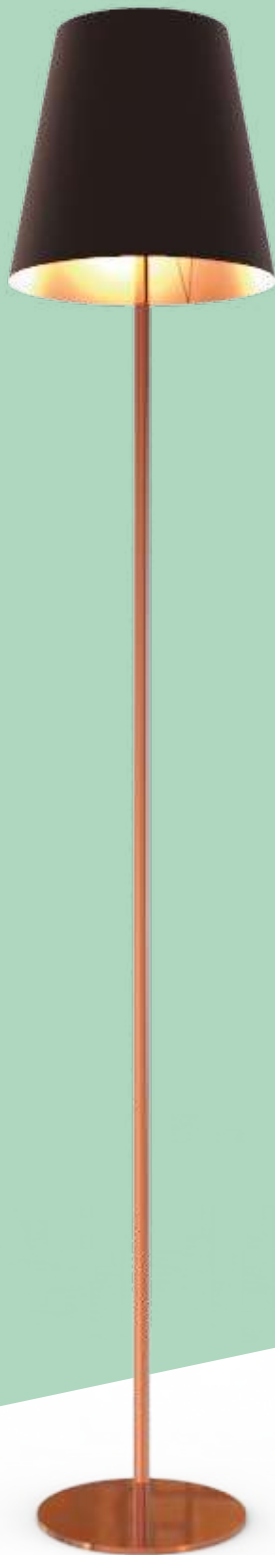

# viso

Pendente em alumínio  
cobreado, latonado, cromado  
e pintado.

L 5 cm

A 11 cm

P 5 cm

Led, Eletrônica ou Filamento até 40w  
E27, 127v/220v

# Iuro

Luminária de chão com estrutura em alumínio cobreado, latonado, cromado e pintado, cúpula em tecido a definir.

L 20 cm | A 1,4 m | P 20 cm

Led, Eletrônica ou Filamento até 40w  
E27, 127v/220v

# Iuro

Luminária de mesa com estrutura em alumínio cobreado, latonado, cromado e pintado, cúpula em tecido a definir.

L 15 cm | A 46 cm | P 15 cm

Led, Eletrônica ou Filamento até 40w  
E27, 127v/220v

# mitre

Luminária de chão com estrutura em alumínio cobreado, latonado, cromado e pintado, cúpula em tecido a definir.

L 20 cm | A 1,4 m | P 20 cm

Led, Eletrônica ou Filamento até 40w  
E27, 127v/220v